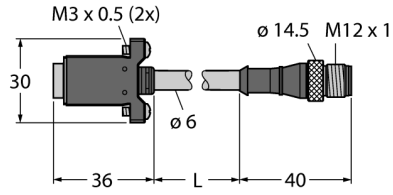

Aksesuarlar

Bağlantı kablosu

DELSE-51D

- LS EZ-screen ürünlerinin bağlantısı için
- Kablo 300 mm, M12 konektörüne RD konektörü, 5 pimli
- Kablo, PVC, sarı, 12 telli
- Kablo uzunluğu: 0,30 m
- Kablo uzunluğu: 15,3 m

Tip	DELSE-51D
Tanit. no.	3086941