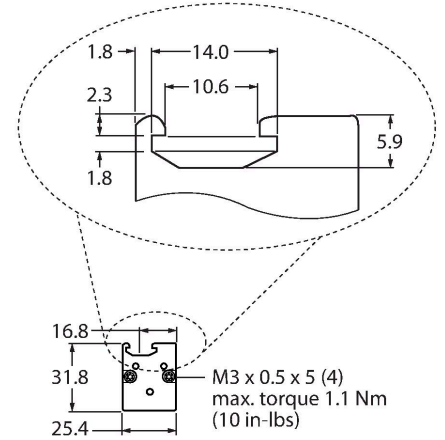

Özellikler

- Erkek uçlu M12 x 1, 5 telli, 0,15 m kablo
- Koruma sınıfı IP65
- Tarama alanı 67 mm
- Minimum hedef boyutu 9,5 mm
- Çalışma gerilimi: 10...30 VDC
- Düşürülen algılama aralığı için programlanabilir bağlantı
- Teslimat kapsamında yer alan duvar montajı için M5 vidalar ile birlikte 2 yuva somunu

Kablo bağlantı şeması

İşlevsel prensip

İşık perdeleri, geniş alanları izlemek için kullanılır. Bir verici ve bir alıcıdan oluşurlar. 76 mm'ye (LX3...) ve 914 mm'ye (Lx36...) kadar tarama yüksekliği olan ışık perdelerinin anahtarlaması mevcuttur. LX ışık perdesinin çapraz ışınları, küçük nesnelerin ve/veya standart şekillerde olmayan nesnelerin güvenilir şekilde algılanmasını sağlar.

Aksesuarlar

Aksesuarlar

Ölçekli çizim	Tip	Tanit. no.	
	MQDEC2-506	3060810	Anschlusskabel, PVC, geschirmt, Länge 1.83 m, M12 x 1 Kupplung 5-polig auf offenes Ende
	MQDEC2-506RA	3060813	Anschlusskabel, PVC, geschirmt, Länge 1.83 m, M12 x 1 Kupplung gewinkelt 5-polig auf offenes Ende
	RKC4.5T-2/TEL	6625016	Bağlantı kablosu, dişi M12, düz, 5 pimli, kablo uzunluğu: 2 m, kılıf malzemesi: PVC, siyah; cULus onaylı; diğer kablo uzunlukları ve kaliteleri mevcuttur, bkz. www.turck.com
	WKC4.5T-2/TEL	6625028	Bağlantı kablosu, dişi M12, açılı, 5 pimli, kablo uzunluğu: 2 m, kılıf malzemesi: PVC, siyah; cULus onaylı; diğer kablo uzunlukları ve kaliteleri mevcuttur, bkz. www.turck.com