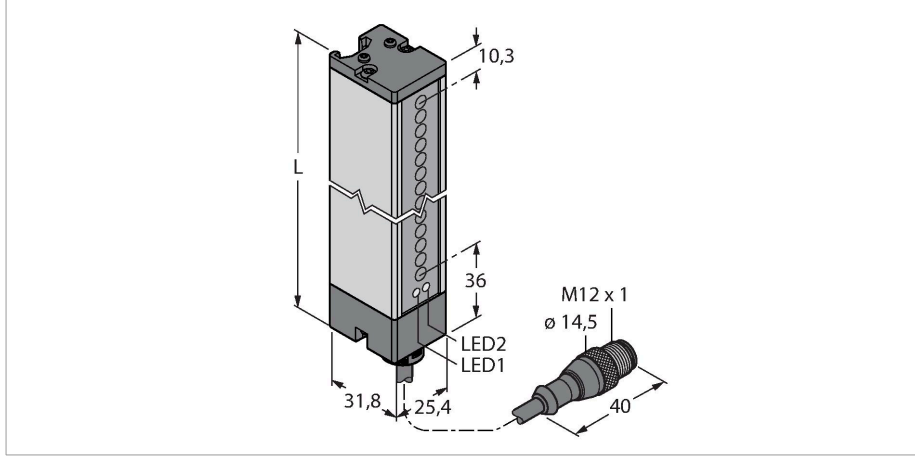

LX3RQ

Fotoelektrik Sensör – karşı modu sensör (alıcı) Receiver

Teknik Veriler

Tip	LX3RQ
Tanit. no.	3002667
Optik veriler	
İşlev	ışık perdesi
Çalışma modu	Alıcı
Optik çözünürlük	9.5 mm
Mesafe	150...2000 mm
Tarama alanı	67 mm
Elektrik verileri	
Çalışma voltajı	10...30 VDC
Kaçak dalgalanma	< 10 % U _{ss}
Yük akımı yok	≤ 100 mA
Kısa devre koruması	evet
Ters kutup koruması	evet
Çıkış işlevi	NA kontak, PNP/NPN
Akım çıkışı	125 mA
Tipik yanıt süresi	< 0.8 msn
Mekanik veriler	
Tasarım	Dikdörtgen, LX
Boyutlar	31.8 x 25.4 x 113.4 mm
Gövde malzemesi	Metal, AL, Gri
Lens	plastik, Acrylic
Elektriksel bağlantı	Konektörlü kablo, M12 x 1, 0.15 m, PVC
Çekirdek sayısı	5
Çekirdek kesiti	0.5 mm ²
Ortam sıcaklığı	-20...+70 °C

Özellikler

- Erkek uçlu M12 x 1, 5 telli, 0,15 m kablo
- Koruma sınıfı IP65
- Tarama alanı 67 mm
- Minimum hedef boyutu 9,5 mm
- Çalışma gerilimi: 10...30 VDC
- Düşürülen algılama aralığı için programlanabilir bağlantı
- Teslimat kapsamında yer alan duvar montajı için M5 vidalar ile birlikte 2 yuva somunu

Kablo bağlantı şeması

İşlevsel prensip

İşık perdeleri, geniş alanları izlemek için kullanılır. Bir verici ve bir alıcıdan oluşurlar. 76 mm'ye (LX3...) ve 914 mm'ye (Lx36...) kadar tarama yüksekliği olan ışık perdelerinin anahtarlaması mevcuttur. LX ışık perdesinin çapraz ışınları, küçük nesnelerin ve/veya standart şekillerde olmayan nesnelerin güvenilir şekilde algılanmasını sağlar.