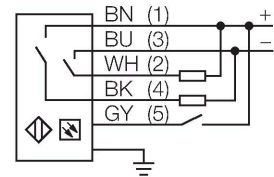

LX3RQ

Fotoelektrik Sensör – karşı modu sensör (alıcı) Receiver

Teknik Veriler

Tip	LX3RQ
Tanit. no.	3002667
Optik veriler	
İşlev	ışık perdesi
Çalışma modu	Alıcı
Optik çözünürlük	9.5 mm
Mesafe	150...2000 mm
Tarama alanı	67 mm
Elektrik verileri	
Çalışma voltajı	10...30 VDC
Kaçak dalgalanma	< 10 % U _{ss}
Yük akımı yok	≤ 100 mA
Kısa devre koruması	evet
Ters kutup koruması	evet
Çıkış işlevi	NA kontak, PNP/NPN
Akım çıkışı	125 mA
Tipik yanıt süresi	< 0.8 msn
Mekanik veriler	
Tasarım	Dikdörtgen, LX
Boyutlar	31.8 x 25.4 x 113.4 mm
Gövde malzemesi	Metal, AL, Gri
Lens	plastik, Acrylic
Elektriksel bağlantı	Konektörlü kablo, M12 x 1, 0.15 m, PVC
Çekirdek sayısı	5
Çekirdek kesiti	0.5 mm ²
Ortam sıcaklığı	-20...+70 °C

Kablo bağlantı şeması

İşlevsel prensip

İşık perdeleri, geniş alanları izlemek için kullanılır. Bir verici ve bir alıcıdan oluşurlar. 76 mm'ye (LX3...) ve 914 mm'ye (Lx36...) kadar tarama yüksekliği olan ışık perdelerinin anahtarlaması mevcuttur. LX ışık perdesinin çapraz ışınları, küçük nesnelerin ve/veya standart şekillerde olmayan nesnelerin güvenilir şekilde algılanmasını sağlar.

Aksesuarlar

Aksesuarlar

Ölçekli çizim	Tip	Tanit. no.	
	MQDEC2-506	3060810	Anschlusskabel, PVC, geschirmt, Länge 1.83 m, M12 x 1 Kupplung 5-polig auf offenes Ende
	MQDEC2-506RA	3060813	Anschlusskabel, PVC, geschirmt, Länge 1.83 m, M12 x 1 Kupplung gewinkelt 5-polig auf offenes Ende
	RKC4.5T-2/TEL	6625016	Bağlantı kablosu, dişi M12, düz, 5 pimli, kablo uzunluğu: 2 m, kılıf malzemesi: PVC, siyah; cULus onaylı; diğer kablo uzunlukları ve kaliteleri mevcuttur, bkz. www.turck.com
	WKC4.5T-2/TEL	6625028	Bağlantı kablosu, dişi M12, açılı, 5 pimli, kablo uzunluğu: 2 m, kılıf malzemesi: PVC, siyah; cULus onaylı; diğer kablo uzunlukları ve kaliteleri mevcuttur, bkz. www.turck.com