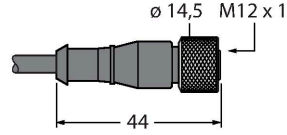

MQDC2S-1215

Görüntü sistemleri – Bağlantı kablosu

Teknik Veriler

Tip	MQDC2S-1215
Tanit. no.	3011421
Gövde malzemesi	PVC
Elektriksel bağlantı	M12 x 1, 12 telli, 4.57 m
Ortam sıcaklığı	-40...+105 °C
IP Derecesi	IP67

Özellikler

- Aşağıdakiler için:
 - IP68 Contalı P4
 - iVu BCR (entegre ekranlı)
 - iVu Plus
- CE uyumluluğu
- Dişi konektör, M12 x 1, 12 telli
- Kablo çapı 7,50 mm
- Kablo uzunluğu: 4,57 m
- Düz sürüm