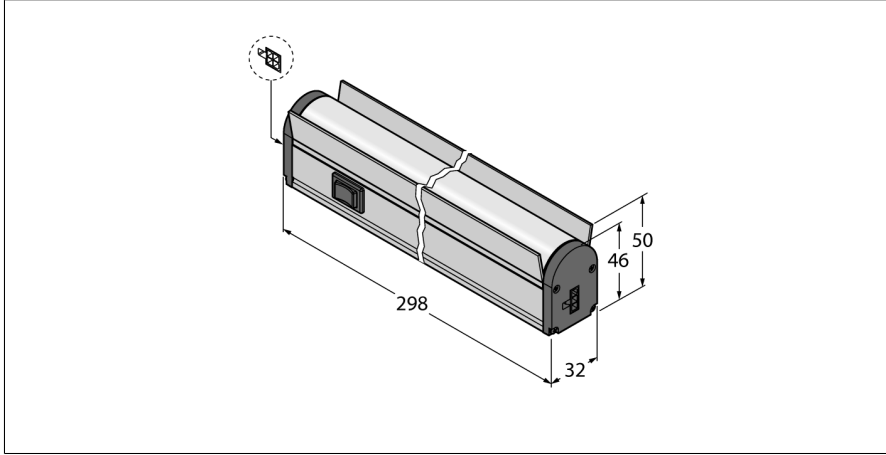

çalışma ışığı
lineer ışık
WLB32C285EPBQ

- Dişi M12 x 1, 4 telli ile basamaklandırılabilir
- Entegre eleme
- AÇIK/KAPALI anahtarı
- Çalışma gerilimi: 12...30 VDC
- Renk: Beyaz
- M12 x 1 konektör

Kablo Bağlantı Şeması

Tip kodu WLB32C285EPBQ
İdent no. 3097820

Purpose	LED çalışma ışığı
İşlev	lineer ışık
Cascadable	evet
Tasarım	Dikdörtgen
Konektör ataması	WLB32
Boyutlar	320 x 38.3 x 48mm
Gövde malzemesi	Metal, AL
Window material	Polikarbonat, diffuse
Kablo Kılıf Malzemesi	PVC
LED kullanım ömrü (L70)	50000 h
IP Derecesi	IP50
Ortam sıcaklığı	-40...+70 °C
Onaylar	CE, UL