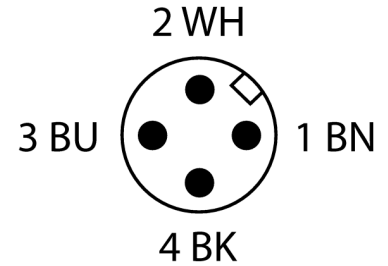

çalışma ışığı
lineer ışık
WLB32C285EPBQ

- Dişi M12 x 1, 4 telli ile basamaklandırılabilir
- Entegre eleme
- AÇIK/KAPALI anahtarı
- Çalışma gerilimi: 12...30 VDC
- Renk: Beyaz
- M12 x 1 konektör

Kablo Bağlantı Şeması

Tip kodu WLB32C285EPBQ
İdent no. 3097820

Purpose	LED çalışma ışığı
İşlev	lineer ışık
Cascadable	evet
Tasarım	Dikdörtgen
Konektör ataması	WLB32
Boyutlar	320 x 38.3 x 48mm
Gövde malzemesi	Metal, AL
Window material	Polikarbonat, diffuse
Kablo Kılıf Malzemesi	PVC
LED kullanım ömrü (L70)	50000 h
IP Derecesi	IP50
Ortam sıcaklığı	-40...+70 °C
Onaylar	CE, UL

Çalışma voltajı	12...30 VDC
DC nominal çalışma akımı	≤ 310 mA
Input power	7.44 W
Elektriksel bağlantı	Konektörler, M12 x 1

İşık tipi	beyaz
Color temperature	4700...+5300K
Luminous flux lumen	600 lm
Dimmable	İki kademeli

İşlevsel prensip

Enerji tasarruflu LED çalışma ışıkları ideal olarak endüstriyel uygulamalar için uygundur. Renk sıcaklığı 5.000 ile 10.000 Kelvin arasındaki gün ışığı aralığında bulunmaktadır. Yeni, çok parlak LED teknolojisine karşın hiçbir kamaşma yok. Lambalar, her lamba DIP anahtarı ile kapatılabilecek, %50 veya %100 aydınlatılabilecek şekilde kolaylıkla zincirleme bağlanabilir. Yeni teknoloji kıyaslanabilir lambalara göre %40 daha yüksek enerji verimliliği sağlar.