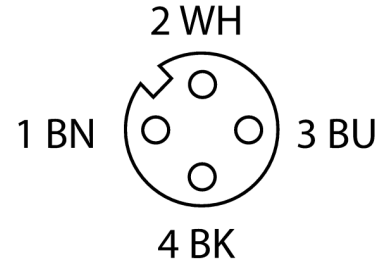

çalışma ışığı
lineer ışık
WLB32C285EPBQ

- Dişi M12 x 1, 4 telli ile basamaklandırılabilir
- Entegre eleme
- AÇIK/KAPALI anahtarı
- Çalışma gerilimi: 12...30 VDC
- Renk: Beyaz
- M12 x 1 konektör

Kablo Bağlantı Şeması

Tip kodu WLB32C285EPBQ
İdent no. 3097820

Purpose	LED çalışma ışığı
İşlev	lineer ışık
Cascadable	evet
Tasarım	Dikdörtgen
Konektör ataması	WLB32
Boyutlar	320 x 38.3 x 48mm
Gövde malzemesi	Metal, AL
Window material	Polikarbonat, diffuse
Kablo Kılıf Malzemesi	PVC
LED kullanım ömrü (L70)	50000 h
IP Derecesi	IP50
Ortam sıcaklığı	-40...+70 °C
Onaylar	CE, UL

Çalışma voltajı	12...30 VDC
DC nominal çalışma akımı	≤ 310 mA
Input power	7.44 W
Elektriksel bağlantı	Konektörler, M12 x 1

İşık tipi	beyaz
Color temperature	4700...+5300K
Luminous flux lumen	600 lm
Dimmable	İki kademeli