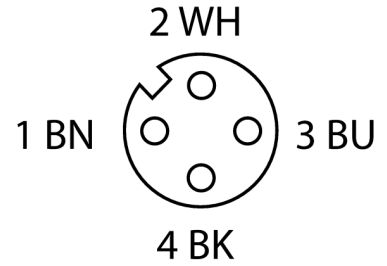

Kablo Bağlantı Şeması

Tip kodu WLB32C285PBQ
İdent no. 3087481

Purpose	LED çalışma ışığı
İşlev	lineer ışık
Cascadable	evet
Tasarım	Dikdörtgen
Konektör ataması	WLB32
Boyutlar	320 x 31.9 x 46mm
Gövde malzemesi	Metal, AL
Window material	Polikarbonat, diffuse
Kablo Kılıf Malzemesi	PVC
LED kullanım ömrü (L70)	50000 h
IP Derecesi	IP50
Ortam sıcaklığı	-40...+70 °C
Onaylar	CE, UL

Çalışma voltajı	12...30 VDC
DC nominal çalışma akımı	≤ 310 mA
Input power	7.44 W
Elektriksel bağlantı	Konektörler, M12 x 1

Işık tipi	beyaz
Color temperature	4700...+5300K
Luminous flux lumen	600 lm
Dimmable	İki kademeli