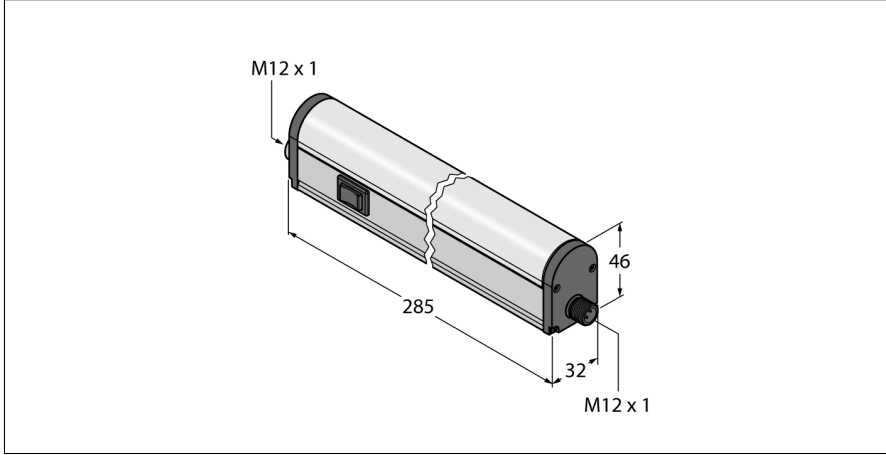

çalışma ışığı
lineer ışık
WLB32C285PBQ

- M12 x 1 dişi konektör ile kademelendirilebilir, 4 pimli
- AÇIK/KAPALI anahtarı
- Çalışma gerilimi: 12...30 VDC
- Işık huzmesi: 285 mm
- Gövde uzunluğu: 320 mm
- Renk: Beyaz
- M12 x 1 konektör

Kablo Bağlantı Şeması

Tip kodu WLB32C285PBQ
İdent no. 3087481

Purpose	LED çalışma ışığı
İşlev	lineer ışık
Cascadable	evet
Tasarım	Dikdörtgen
Konektör ataması	WLB32
Boyutlar	320 x 31.9 x 46mm
Gövde malzemesi	Metal, AL
Window material	Polikarbonat, diffuse
Kablo Kılıf Malzemesi	PVC
LED kullanım ömrü (L70)	50000 h
IP Derecesi	IP50
Ortam sıcaklığı	-40...+70 °C
Onaylar	CE, UL