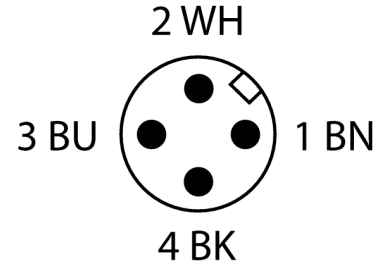

çalışma ışığı
lineer ışık
WLB32C285PBQ

- M12 x 1 dişi konektör ile kademelendirilebilir, 4 pimli
- AÇIK/KAPALI anahtarı
- Çalışma gerilimi: 12...30 VDC
- Işık huzmesi: 285 mm
- Gövde uzunluğu: 320 mm
- Renk: Beyaz
- M12 x 1 konektör

Kablo Bağlantı Şeması

Tip kodu WLB32C285PBQ
İdent no. 3087481

Purpose	LED çalışma ışığı
İşlev	lineer ışık
Cascadable	evet
Tasarım	Dikdörtgen
Konektör ataması	WLB32
Boyutlar	320 x 31.9 x 46mm
Gövde malzemesi	Metal, AL
Window material	Polikarbonat, diffuse
Kablo Kılıf Malzemesi	PVC
LED kullanım ömrü (L70)	50000 h
IP Derecesi	IP50
Ortam sıcaklığı	-40...+70 °C
Onaylar	CE, UL

Çalışma voltajı	12...30 VDC
DC nominal çalışma akımı	≤ 310 mA
Input power	7.44 W
Elektriksel bağlantı	Konektörler, M12 x 1

Işık tipi	beyaz
Color temperature	4700...+5300K
Luminous flux lumen	600 lm
Dimmable	İki kademeli