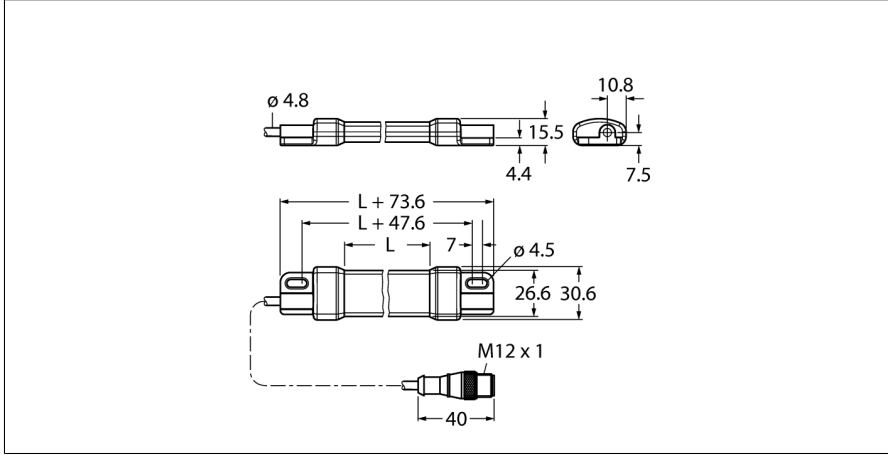

çalışma ışığı
Lineer Işık
WLS15XDW0220DSQP

- Koruma sınıfı IP67
- Bağlantı: M12 × 1 erkek konektörlü, PVC, 150 mm, 4 pimli kablo
- Aydınlatılmış alanın uzunluğu L: 146,4 mm
- Renk: Soğuk beyaz
- 0,5 m'de aydınlatma: 247 Lx
- Çalışma gerilimi: 10 VDC ... 15 VDC veya 20 VDC ... 27 VDC
- Giriş sinyaliyle maksimum 1000 Hz ile birlikte %25 ile %100 arasında kısılabilir

Kablo Bağlantı Şeması

Tip kodu	WLS15XDW0220DSQP
İdent no.	3802031
Purpose	LED çalışma ışığı
İşlev	lineer ışık
Cascadable	hayır
Tasarım	Dışsüz silindirik
Konektör ataması	WLS15
Boyutlar	220 x 30.6 x 15.5mm
Gövde malzemesi	Plastik, PC, Anotlanmış
Window material	Polikarbonat, diffuse
Kablo uzunluğu	0.15 m
Kablo Kılıf Malzemesi	PVC
LED kullanım ömrü (L70)	50000 h
IP Derecesi	IP66 / IP67
Ortam sıcaklığı	-40...+60 °C
Saklama sıcaklığı	-40...+70 °C
Onaylar	CE, cULus, cURus
Çalışma voltajı	10...27 VDC
DC nominal çalışma akımı	≤ 100 mA
Elektriksel bağlantı	Konektörlü kablo, M12 × 1
Işık tipi	beyaz
Color temperature	4700...+5300K
Aperture angle degree	60 °
Dimmable	PWM

Uygulama notu:

12 V besleme ile basamaklandırma, toplam 2,4 m'lik bir ışık uzunluğu sağlar. 24 V besleme ile basamaklandırma, toplam 6,0 m'lik bir ışık uzunluğu sağlar.

çalışma ışığı
Lineer Işık
WLS15XDW0220DSQP**Aksesuarlar**