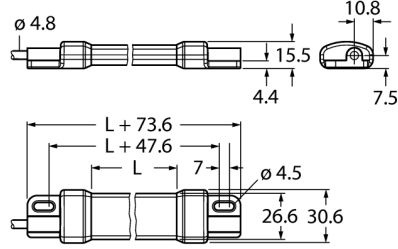

çalışma ışığı
Lineer Işık
WLS15XDW0640DSC2

- Koruma sınıfı IP67
- Bağlantı: Kablo, PVC, 2 m
- Aydınlatılmış alanın uzunluğu L: 566,4 mm
- Renk: Soğuk beyaz
- 0,5 m'de aydınlatma: 843 Lx
- Çalışma gerilimi: 10 VDC ... 15 VDC veya 20 VDC ... 27 VDC
- Giriş sinyaliyle maksimum 1000 Hz ile birlikte %25 ile %100 arasında kısılabilir

Kablo Bağlantı Şeması

İşlevsel prensip

Enerji tasarruflu LED çalışma ışıkları ideal olarak endüstriyel uygulamalar için uygundur. Modele bağlı olarak ışık akısı 170 veya 1400 lümen olur. Cihaz, güç (10...15 veya 20...27 VDC) uygulanır uygulanmaz çalışır duruma geçer. Böylece WLS15 serisi, ister araç üstü elektrikli sistemlerdeki standart 12 V ile ister endüstriyel uygulamalarda yaygın olan 24 V ile çalıştırılabilir. Basamaklandırılabilir değişkenler de mevcuttur. Deutsch konektörlü veya M12 x 1 kısa kablo ya da 2 m'lik kablo seçenekleri mevcuttur.

Uygulama notu:

12 V besleme ile basamaklandırma, toplam 2,4 m'lik bir ışık uzunluğu sağlar. 24 V besleme ile basamaklandırma, toplam 6,0 m'lik bir ışık uzunluğu sağlar.

Tip kodu	WLS15XDW0640DSC2
İdent no.	3802028
Purpose	LED çalışma ışığı
İşlev	lineer ışık
Cascadable	hayır
Tasarım	Dışsüz silindirik
Konektör ataması	WLS15
Boyutlar	640 x 30.6 x 15.5mm
Gövde malzemesi	Plastik, PC, Anotlanmış
Window material	Polikarbonat, diffuse
Kablo uzunluğu	2 m
Kablo Kılıf Malzemesi	PVC
LED kullanım ömrü (L70)	50000 h
IP Derecesi	IP66 / IP67
Ortam sıcaklığı	-40...+60 °C
Saklama sıcaklığı	-40...+70 °C
Onaylar	CE, cULus, cURus
Çalışma voltajı	10...27 VDC
DC nominal çalışma akımı	≤ 400 mA
Elektriksel bağlantı	Kablolar
Işık tipi	beyaz
Color temperature	4700...+5300K
Aperture angle degree	60 °
Dimmable	PWM