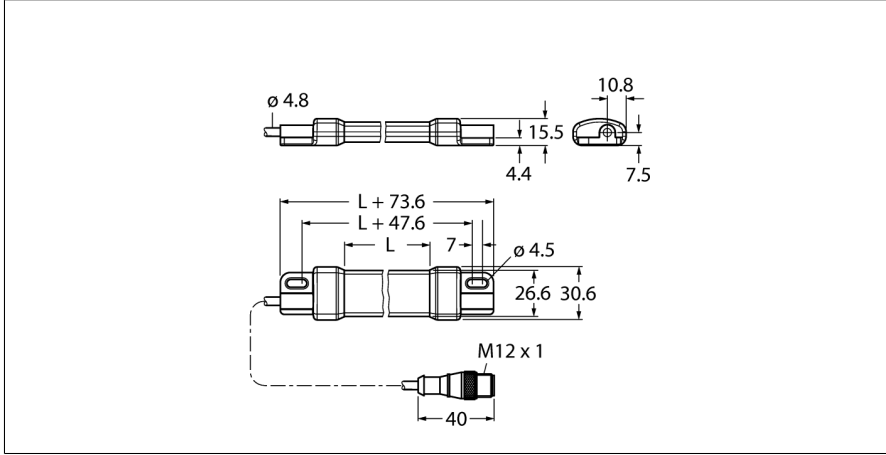

çalışma ışığı
Lineer Işık
WLS15XDW0920DSQP

- Koruma sınıfı IP67
- Bağlantı: M12 × 1 erkek konektörlü, PVC, 150 mm, 4 pimli kablo
- Aydınlatılmış alanın uzunluğu L: 846,4 mm
- Renk: Soğuk beyaz
- 0,5 m'de aydınlatma: 1082 Lx
- Çalışma gerilimi: 10 VDC ... 15 VDC veya 20 VDC ... 27 VDC
- Giriş sinyaliyle maksimum 1000 Hz ile birlikte %25 ile %100 arasında kısılabilir

Kablo Bağlantı Şeması

Tip kodu WLS15XDW0920DSQP
İdent no. 3802035

Purpose LED çalışma ışığı
İşlev lineer ışık
Cascadable hayır
Tasarım Dışsüz silindirik
Konektör ataması WLS15
Boyutlar 920 x 30.6 x 15.5mm
Gövde malzemesi Plastik, PC, Anotlanmış
Window material Polikarbonat, diffuse
Kablo uzunluğu 0.15 m
Kablo Kılıf Malzemesi PVC
LED kullanım ömrü (L70) 50000 h
IP Derecesi IP66 / IP67
Ortam sıcaklığı -40...+60 °C
Saklama sıcaklığı -40...+70 °C
Onaylar CE, cULus, cURus

Uygulama notu:

12 V besleme ile basamaklandırma, toplam 2,4 m'lik bir ışık uzunluğu sağlar. 24 V besleme ile basamaklandırma, toplam 6,0 m'lik bir ışık uzunluğu sağlar.

alıřma ışığı
Lineer Iřık
WLS15XDW0920DSQP**Aksesuarlar**