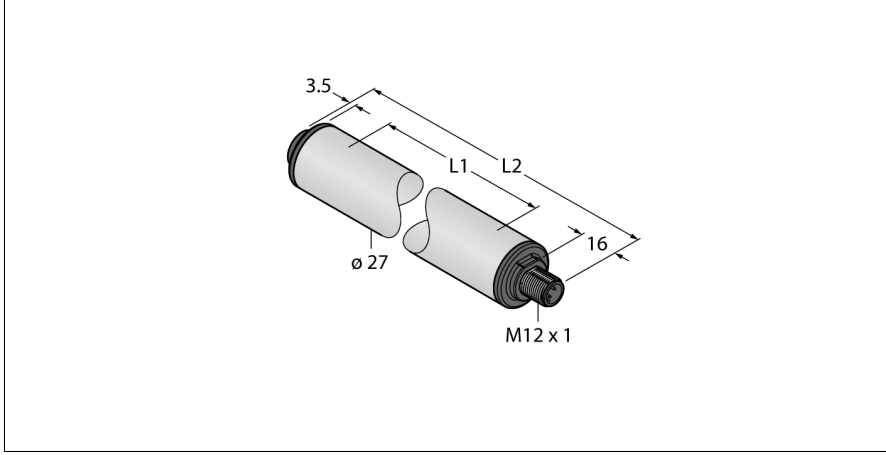

çalışma ışığı

Lineer Işık

WLS27XW285DSQ

- Silindirik aydınlatılmış alan
- Çalışma gerilimi: 12...30 VDC
- Koruma sınıfı IP67/IP69K
- M12 x 1 erkek, düz, 4 telli
- Ortam sıcaklığı: -40°C...+70°C
- Işık uzunluğu L1: 285 mm
- Gövde uzunluğu L2: 349,5 mm
- Renk: Beyaz
- Otomatik sıcaklık izleme
- FDA uyumlu
- 2 x LMBWLS27EC geçme braket teslimata dahildir

Tip kodu	WLS27XW285DSQ
İdent no.	3094275
Purpose	LED çalışma ışığı
İşlev	lineer ışık
Cascadable	hayır
Tasarım	Dışsüz silindirik
Konektör ataması	WLS27
Boyutlar	349.5 x 351.5 x Ø 27mm
Gövde malzemesi	Plastik, PC
Window material	Kopolyester, diffuse
Kablo Kılıf Malzemesi	PVC
LED kullanım ömrü (L70)	50000 h
IP Derecesi	IP66 / IP67 / IP69K
Elektrikli ekipman için koruma sınıfı	III
Ortam sıcaklığı	-40...+70 °C
Saklama sıcaklığı	-40...+70 °C
Çalışma voltajı	12...30 VDC
Input power	7.2 W
Elektriksel bağlantı	Konektörler, M12 x 1
Işık tipi	beyaz
Color temperature	6100...+7000K
Luminous flux lumen	650 lm
Dimmable	İki kademeli

Kablo Bağlantı Şeması

İşlevsel prensip

Enerji tasarruflu LED çalışma ışıkları ideal olarak endüstriyel uygulamalar için uygundur. Renk sıcaklığı 6.000 ile 7.100 Kelvin (soğuk beyaz) arasındadır. Modele bağlı olarak ışık akısı 325 veya 2600 lümen olur. Cihaz, güç verilmesinden (12..30 VDC) itibaren açık/kapalı konuma getirilir. Ayrıca, PIM 4'teki yüksek sinyalin tetiklenmesi suretiyle, ışık gücünün %50'si oranında karartılabilir. 2 renkli değişkenleri kullanırken renkler arasında geçiş yapılabilir. Bazı modellerde lamba çıkışı sürekli olarak tel 4 üzerindeki PWM sinyali yoluyla sıkılabilir. Basamaklandırılabilir türleri de mevcuttur. Mevcut renkler soğuk beyaz, sıcak beyaz, yeşil, kırmızı, sarı ve mavidir.