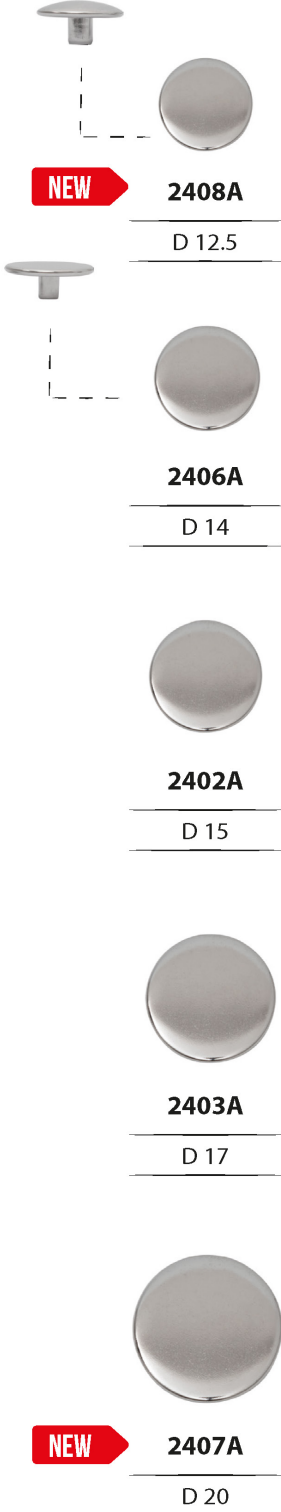

-  Dış Çap
Outer Diameter
-  İç Çap
Inner Diameter
-  Yükseklik
Height
-  Material Thickness
Materyal Kalınlığı

ata buttons

PRESS SNAP BUTTON / 61 ÇİTÇİT

STANDART CAP / 61 KAPAK

2402B

D 13.5

DIŞİ / SOCKET

2402C

D 14

ERKEK / STUD

2402D-S

D 13 / h 6.3

BACAĞI / POSTS

COIN CAP / 61 PARA TİPİ KAPAK

★ Bu ürünler pirinç malzemesinden üretilmektedir.
These products are manufactured from brass material.

★ The product images have been prepared in accordance with the actual product dimensions.