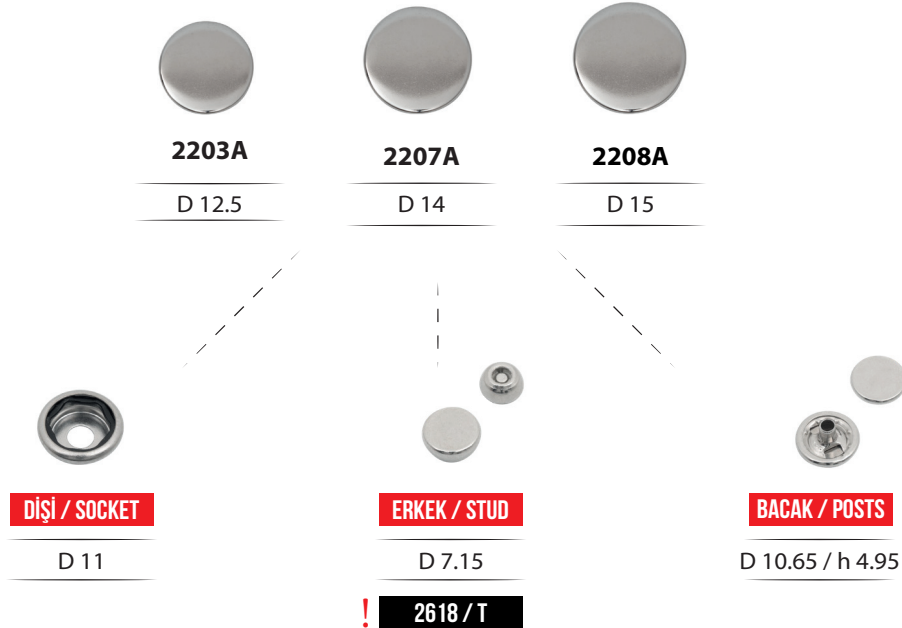

## TR 210 ÇİTÇİT / TR 210 SNAP BUTTON

NEW

## TR 215 ÇİTÇİT / TR 215 SNAP BUTTON

\*(2618 / T)  
(T) indicates down  
3 parts

\*(2618 / T)  
(T) Alt 3 parçayı  
belirtmektedir.

★ Bütün 54 model kapaklarıyla uygulanabilir  
Compatible with all spring snap button caps

★ Terminli Üründür /Produced on Request

★ Bu ürünler pirinç malzemesinden üretilmektedir.  
These products are manufactured from brass material.

★ Ürün resimleri gerçek ürün boyutlarına sadık kalarak hazırlanmıştır.  
The product images have been prepared in accordance with the actual product dimensions.