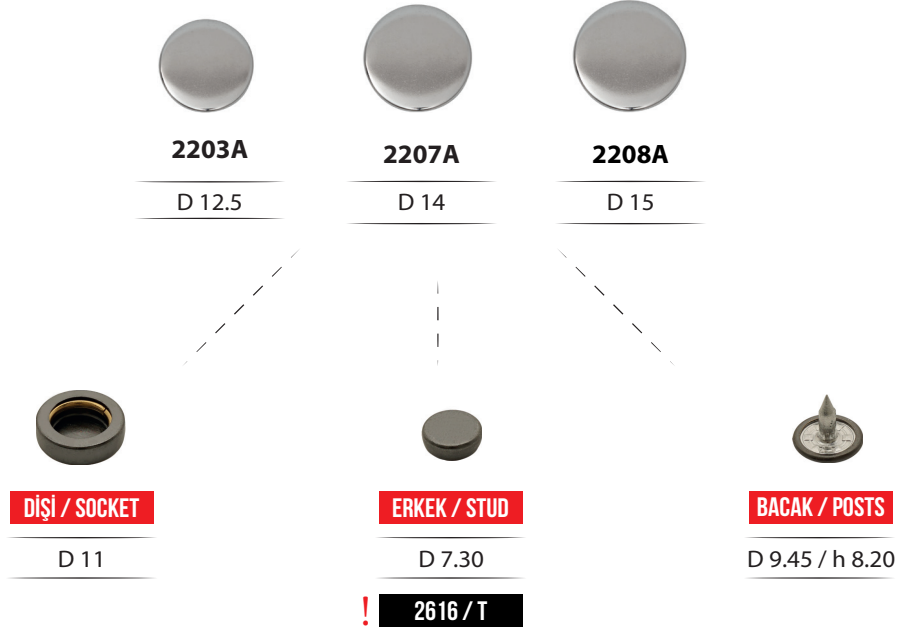

## TR 210 ÇİTÇİT / TR 210 SNAP BUTTON

NEW

## TR 215 ÇİTÇİT / TR 215 SNAP BUTTON

\*(2618 / T)  
(T) indicates down  
3 parts

\*(2618 / T)  
(T) Alt 3 parçayı  
belirtmektedir.

★ Bütün 54 model kapaklarıyla uygulanabilir  
Compatible with all spring snap button caps

★ Terminli Üründür /Produced on Request

★ Bu ürünler pirinç malzemesinden üretilmektedir.  
These products are manufactured from brass material.

★ Ürün resimleri gerçek ürün boyutlarına sadık kalarak hazırlanmıştır.  
The product images have been prepared in accordance with the actual product dimensions.